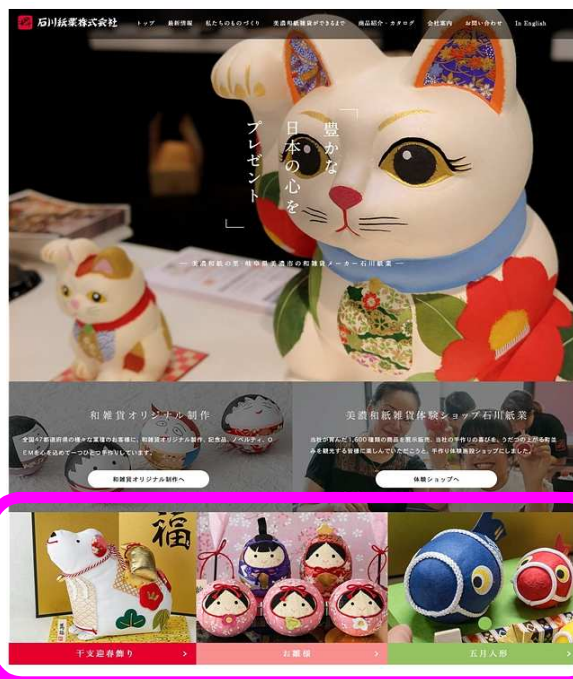

干支迎春飾り、お雛様、五月人形の専用ホームページは  
当社HPのトップ画面下へスクロールすると表示されます  
干支迎春飾りホームページ

<http://www.ishikawa-shigyo.com/eto.html>

お雛様ホームページ

<http://www.ishikawa-shigyo.com/ohinasama.html>

五月人形ホームページ

[http://www.ishikawa-shigyo.com/may\\_doll.html](http://www.ishikawa-shigyo.com/may_doll.html)