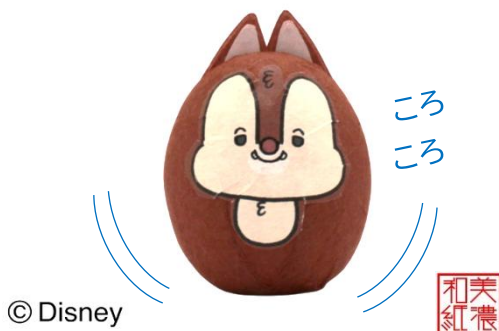

21908 ￥2,400税別 2,640税込
幅30×奥30×高40mm、日本製 専用小箱入
ロット1 パーコード4573664403648
美濃和紙起き上がり人形1体
※特殊掛け率

© Disney

和紙ころころドナルド ディズニー

21905 ￥2,600税別 2,860税込
幅55×奥50×高65mm、日本製 専用小箱入
ロット1 パーコード4573664403617
美濃和紙起き上がり人形1体
※特殊掛け率

© Disney

和紙ころころデイジー ディズニー

21906 ￥2,600税別 2,860税込
幅70×奥50×高75mm、日本製 専用小箱入
ロット1 パーコード4573664403624
美濃和紙起き上がり人形1体
※特殊掛け率

© Disney

和紙ころころデール ディズニー

21909 ￥2,400税別 2,640税込
幅30×奥30×高40mm、日本製 専用小箱入
ロット1 パーコード4573664403655
美濃和紙起き上がり人形1体
※特殊掛け率