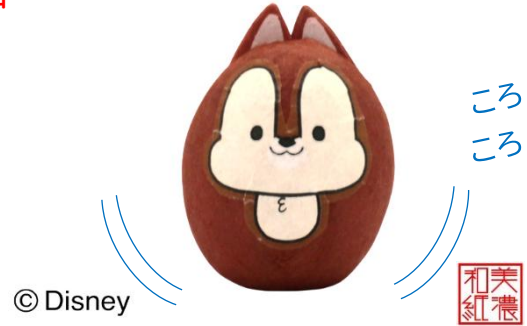

© Disney
和紙ころころグーフィー ディズニー

21907 ¥2,600税別 2,860税込
幅60×奥50×高75mm、日本製 専用小箱入
ロット1 パーコード4573664403631
美濃和紙起き上がり人形1体
※特殊掛け率

© Disney

© Disney

© Disney

受注は1個から可能です。※法人様へ ロット未满是、完備後の出荷か、出荷希望日までに完備できない商品はキャンセルになります。

人形飾り

ディズニー①

石川紙業

問

TEL 0575-33-0228 FAX 0575-35-1363
shigyo@jt7.so-net.ne.jp

Disney© 希少作 世界でたった30個

© Disney

和紙ころころチップ ディズニー

21908 ￥2,400税別 2,640税込
幅30×奥30×高40mm、日本製 専用小箱入
ロット1 パーコード4573664403648
美濃和紙起き上がり人形1体
※特殊掛け率

© Disney

和紙ころころドナルド ディズニー

21905 ￥2,600税別 2,860税込
幅55×奥50×高65mm、日本製 専用小箱入
ロット1 パーコード4573664403617
美濃和紙起き上がり人形1体
※特殊掛け率