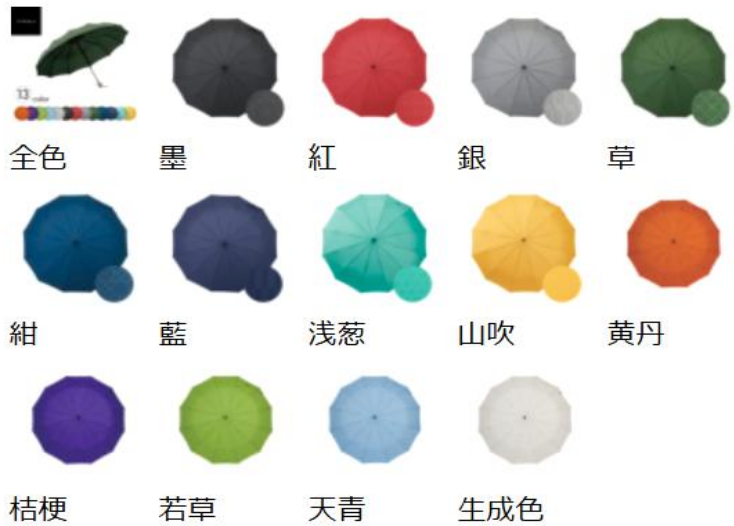

12-Rib LIGHTWEIGHT FOLDING UMBRELLA -EDO-

生地が風に煽られにくい
丈夫な多骨構造。

心地よい肌触りの木製ハ
ンドル。

パッケージもリサイクル
素材です。(SCS認証)

紫外線遮蔽率90%以上で
日傘としても活躍。

サイズガイド

サイズ	
親骨の長さ	55cm
開いた時の直径	約98cm
全長	約59cm
閉じた時の長さ	約28cm
重さ	約320g

受注は1個から可能です。※法人様へ ロット未满是、完備後の出荷か、出荷希望日までに完備できない商品はキャンセルになります。