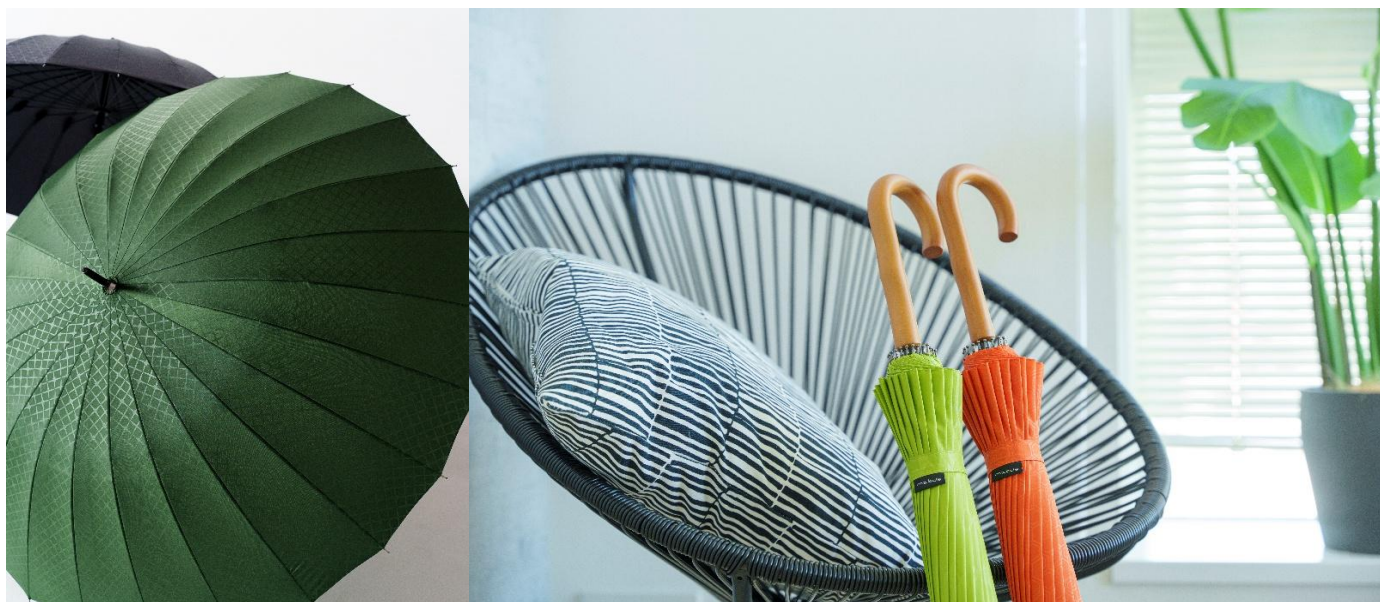

親骨の長さ 60cm/24本骨

傘の直径 約103cm 重さ 約470g

ロット1 OPP入 中国製 特殊掛率

バーコード 4525105415666

生成色 × 七宝

きなりいろ しっぽう

漂白や染色をされる前の、素材そのものの色をイメージした色です。七宝は、輪が四方に無限に広がっていく様から四方となり、四方が「七宝」になったと言われています。人のご縁（輪）は、七つの宝と同等の価値があるとされることも表します。