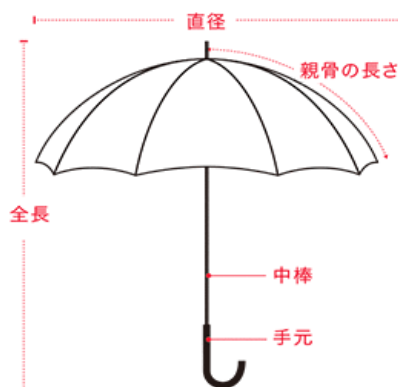

天青

生成色

サイズガイド

サイズ

親骨の長さ	55cm
開いた時の直径	約98cm
全長	約59cm
閉じた時の長さ	約28cm
重さ	約320g

受注は1個から可能です。※法人様へ ロット未满是、完備後の出荷か、出荷希望日までに完備できない商品はキャンセルになります。

和雑貨

和傘 |