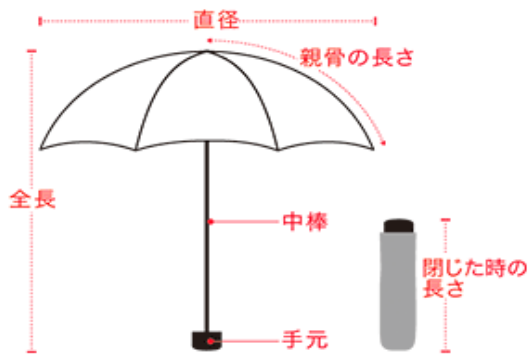

12-Rib LIGHTWEIGHT FOLDING UMBRELLA -EDO-

生地が風に煽られにくい
丈夫な多骨構造。

心地よい肌触りの木製ハ
ンドル。

パッケージもリサイクル
素材です。(SCS認証)

紫外線遮蔽率90%以上で
日傘としても活躍。

サイズガイド

サイズ	
親骨の長さ	55cm
開いた時の直径	約98cm
全長	約59cm
閉じた時の長さ	約28cm
重さ	約320g

受注は1個から可能です。※法人様へ ロット未满是、完備後の出荷か、出荷希望日までに完備できない商品はキャンセルになります。